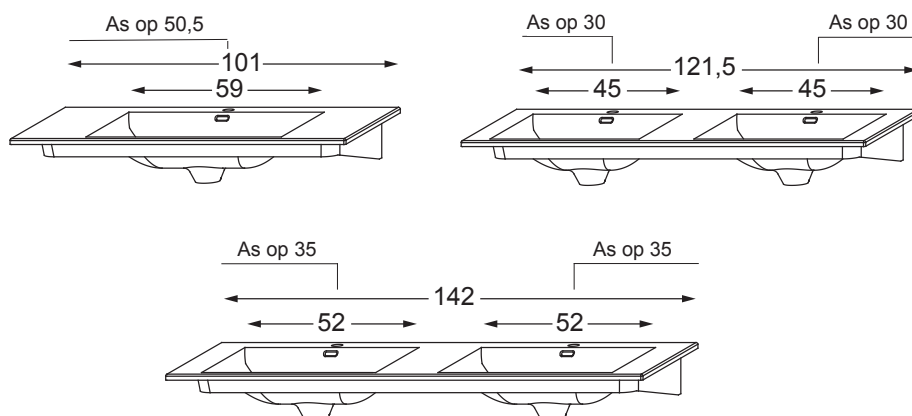

Technische maten

DE GEMIDDELDE STANDAARD HOOGTE IS VARIABEL PER PERSOON

Sanitaire ruimte 7 cm

Recupelbelasting per verlichtingspunt **NIET** bij de prijs inbegrepen.

Informatie :
De meubelen worden geleverd zonder schroeven of pluggen voor de bevestiging

TECHNISCHE GEGEVENS

Waskomtafel

Keramik

Glas

Enkele waskom : 100 cm
Dubbele waskom : 120 en 140 cm
Diepte waskom : 10 cm