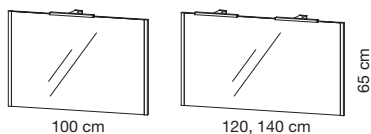

SPIEGELS

LED-verlichting

MUURBEKLEDINGEN

TOILETKASTEN