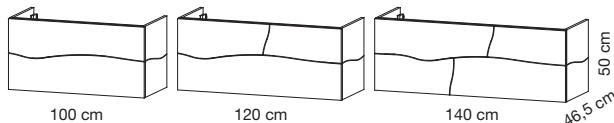

ONDERBOUWMEUBELN