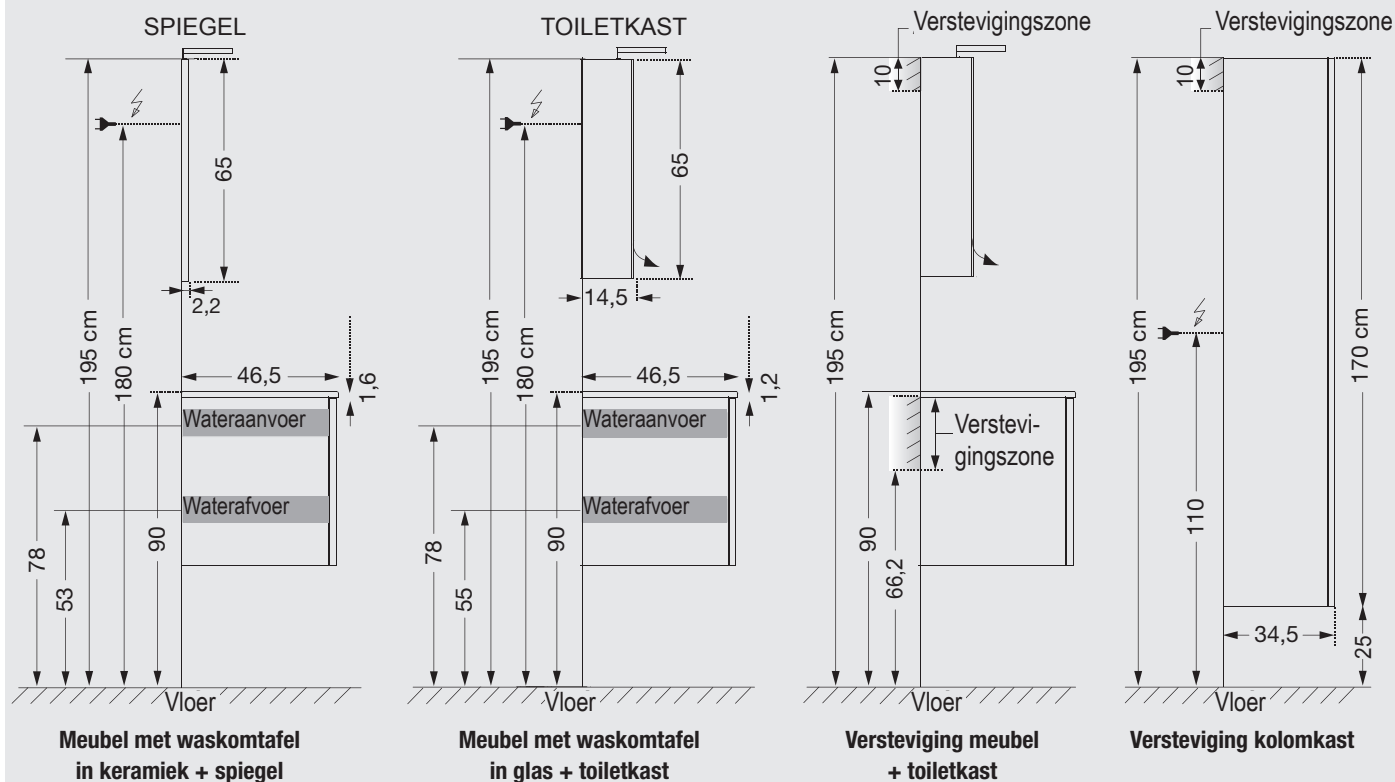

Technische maten

DE GEMIDDELDE STANDAARD HOOGTE IS VARIABEL PER PERSOON

Sanitaire ruimte 7 cm

Recupelbelasting per verlichtingspunt **NIET** bij de prijs inbegrepen.

Informatie :
De meubelen worden geleverd zonder schroeven of pluggen voor de bevestiging

TECHNISCHE GEGEVENS

Waskomtafel

Keramik

Glas

Enkele waskom : 100 cm
Dubbele waskom : 120 en 140 cm
Diepte waskom : 10 cm