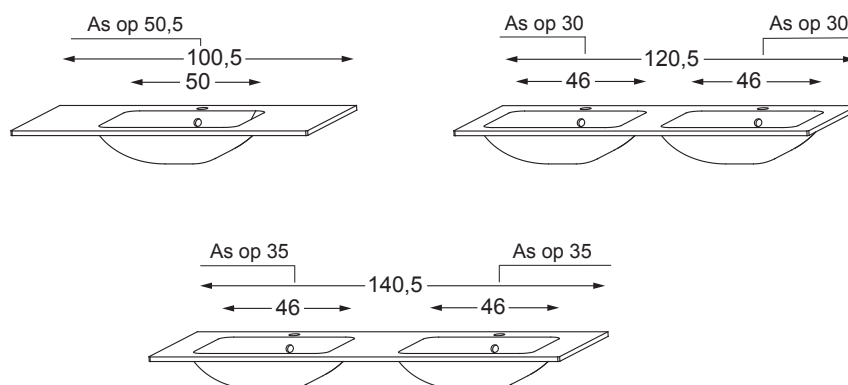

Technische maten

DE GEMIDDELDE STANDAARD HOOGTE IS VARIABEL PER PERSOON

Sanitaire ruimte 7 cm

Recupelbelasting per verlichtingspunt **NIET** bij de prijs inbegrepen.

Informatie :
De meubelen worden geleverd zonder schroeven of pluggen voor de bevestiging

TECHNISCHE GEGEVENS

Waskomtafel

Keramik

Glas

Enkele waskom : 100 cm
Dubbele waskom : 120 en 140 cm
Diepte waskom : 10 cm