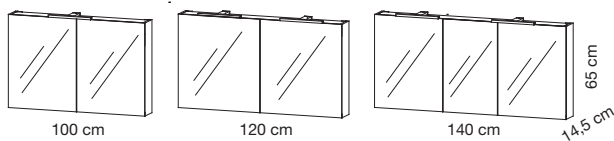

LED-verlichting