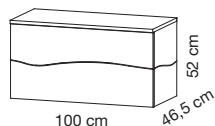

ONDERBOUWMEUBELN

KOLOMKASTEN

COMMODE

Spiegels

- Spiegel van 3 mm gelijmd op een MDF paneel van 16 mm
- Randen in massief eik
- Regelbare muurbevestiging
- LED-verlichting in hoogglans chroom van 3,5 Watt
- ⚠ Klasse 2 : Bescherming IP 44
- Geen stopcontact noch schakelaar