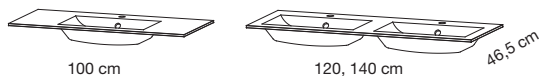

ONDERBOUWMEUBELN

KOLOMKASTEN

COMMODE

Spiegels

- Spiegel van 3 mm gelijmd op een MDF paneel van 16 mm
- Randen in massief eik
- Regelbare muurbevestiging
- LED-verlichting in hoogglans chroom van 3,5 Watt
- ⚠ Klasse 2 : Bescherming IP 44
- Geen stopcontact noch schakelaar