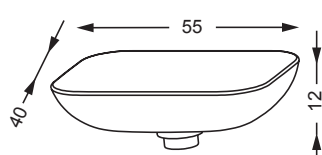

Fontana
Opbouwwaskom