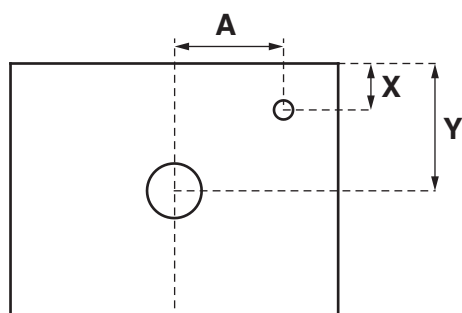

Stone
Opbouwwaskom

DETAILS MUURBEKLEDING

UITSPARINGEN WASKOMMEN

Tafel DIEPTE 46,5 cm

	Kraan		Uitsparing Waskom Y (mm)
	X (mm)	A (mm)	
Waskom Fontana	85	230	350
Waskom Bonnie	85	190	361
Waskom Clyde	85	240	361
Waskom Icone	85	200	369