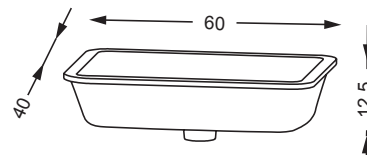

Thin
Inbouwwaskom