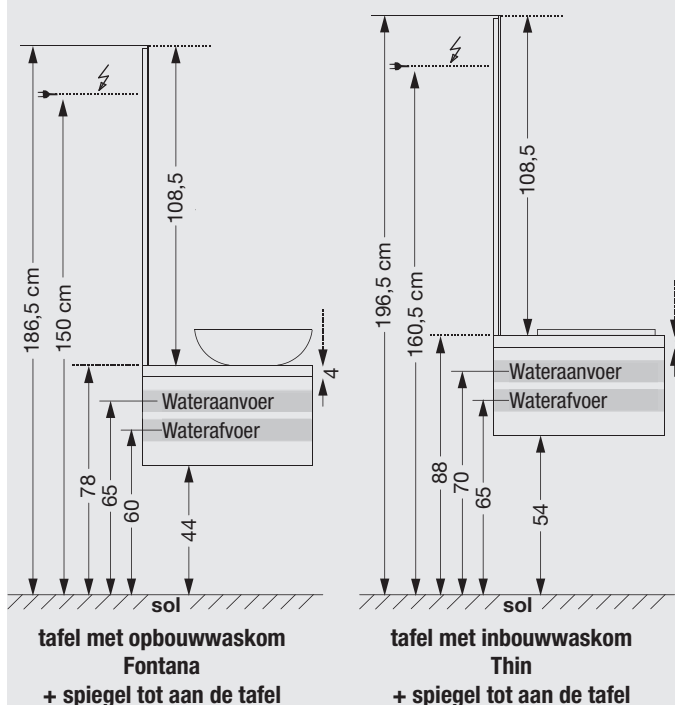

⚠ **De tafels zijn niet beschikbaar in lak**

TECHNISCHE GEGEVENEN

Electriciteitsdraad is voorzien op 180 cm vanaf de grond voor de spiegel Reflet Sens et op 150 of 160 cm vanaf de grond voor de spiegel portret of de spiegel tot aan de tafel.

Informatie :
de meubelen worden geleverd
zonder schroeven of pluggen
voor de bevestiging

Recupelbelasting per
verlichtingspunt **NIET** bij de
prijs inbegrepen

Voor alle andere waskommen
HOOGTE TAFEL = 90 cm - hoogte van de Waskom