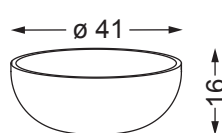

Icone
Opbouwwaskom