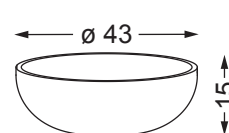

Informatie :
de meubelen worden geleverd
zonder schroeven of pluggen
voor de bevestiging

Recupelbelasting per
verlichtingspunt **NIET** bij de
prijs inbegrepen

Voor alle andere waskommen
HOOGTE TAFEL = 90 cm - hoogte van de Waskom

Stone
Opbouwwaskom

DETAILS MUURBEKLEDING

UITSPARINGEN WASKOMMEN

Tafel DIEPTE 46,5 cm

	Kraan		Uitsparing Waskom Y (mm)
	X (mm)	A (mm)	
Waskom Fontana	85	230	350
Waskom Bonnie	85	190	361
Waskom Clyde	85	240	361
Waskom Icone	85	200	369