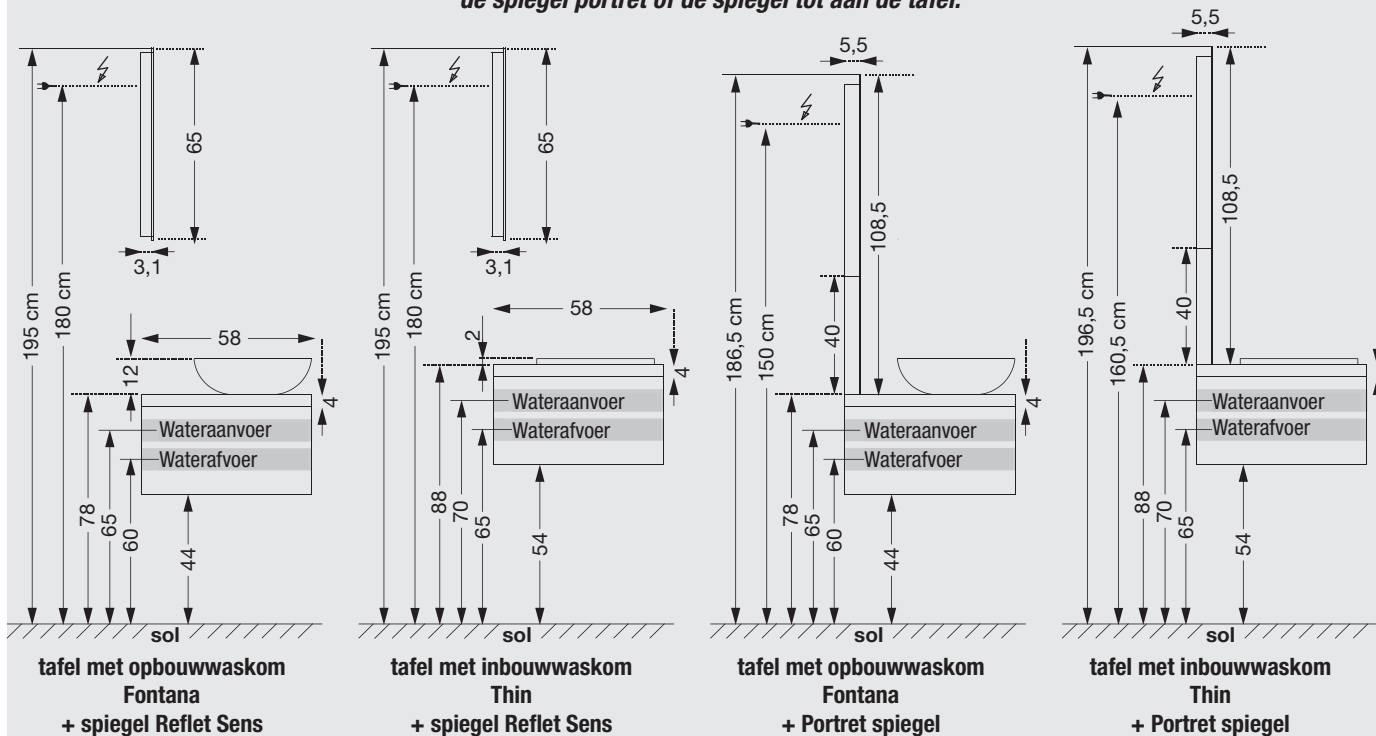

⚠ **De tafels zijn niet beschikbaar in lak**

TECHNISCHE GEGEVENEN

Electriciteitsdraad is voorzien op 180 cm vanaf de grond voor de spiegel Reflet Sens et op 150 of 160 cm vanaf de grond voor de spiegel portret of de spiegel tot aan de tafel.

Informatie :
de meubelen worden geleverd
zonder schroeven of pluggen
voor de bevestiging

Recupelbelasting per
verlichtingspunt **NIET** bij de
prijs inbegrepen

Voor alle andere waskommen
HOOGTE TAFEL = 90 cm - hoogte van de Waskom