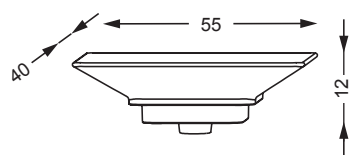

WASKOMMEN

Rëve
Opbouwwaskom