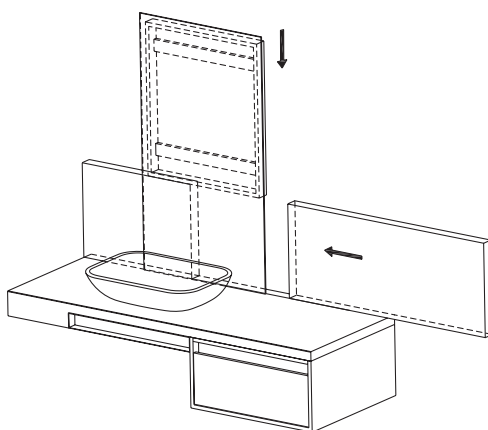

TECHNISCHE GEGEVENS

WASKOMMEN

DETAILS MUURBEKLEDING