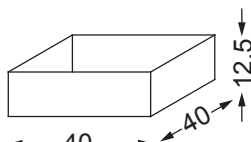

Clyde
Opbouwwaskom