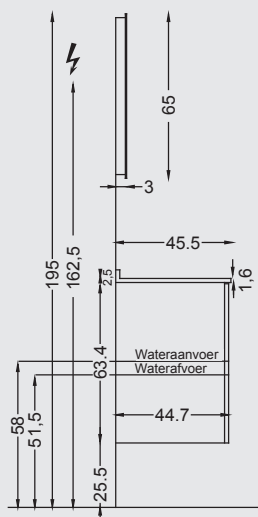

## Technische maten

DE GEMIDDELDE STANDAARD  
HOOGTE IS VARIABEL PER PERSOON

**SPIEGEL**  
(waskomtafel in kunstmarmer)

**TOILETKAST**  
(waskomtafel in kunstmarmer)

Sanitaire ruimte 6 cm

Recupelbelasting per verlichtingspunt **NIET** bij de prijs inbegrepen

**Informatie :**  
de meubelen worden geleverd  
zonder schroeven of pluggen  
voor de bevestiging

Dikte kunstmarmeren wastafel : 1,6 cm  
Dikte keramische wastafel : 1,8 cm