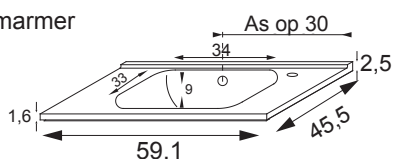

WASKOMTAFEL

Kunstmarmer