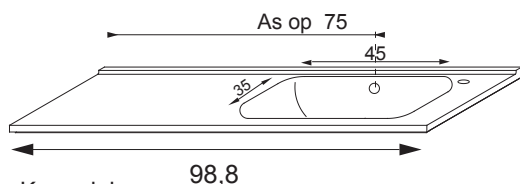

WASKOMTAFEL

Kunstmarmer