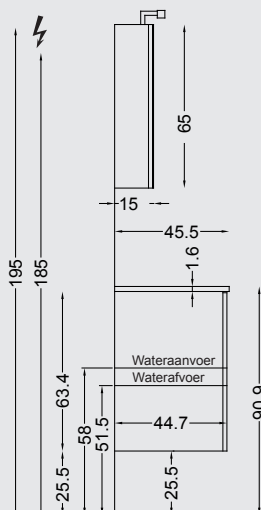

## Technische maten

DE GEMIDDELDE STANDAARD  
HOOGTE IS VARIABEL PER PERSOON

**SPIEGEL**  
(waskomtafel in kunstmarmer)

**TOILETKAST**  
(waskomtafel in kunstmarmer)

Sanitaire ruimte 6 cm

Recupelbelasting per verlichtingspunt **NIET** bij de prijs inbegrepen

**Informatie :**  
de meubelen worden geleverd  
zonder schroeven of pluggen  
voor de bevestiging

Dikte kunstmarmeren wastafel : 1,6 cm  
Dikte keramische wastafel : 1,8 cm