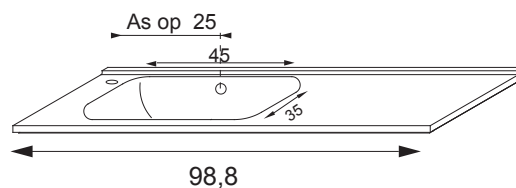

WASKOMTAFEL

Kunstmarmer