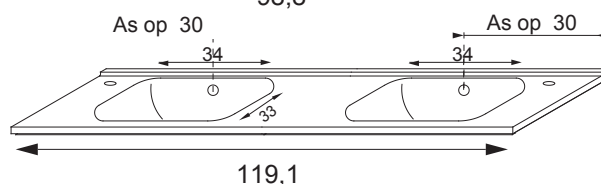

WASKOMTAFEL

Kunstmarmer