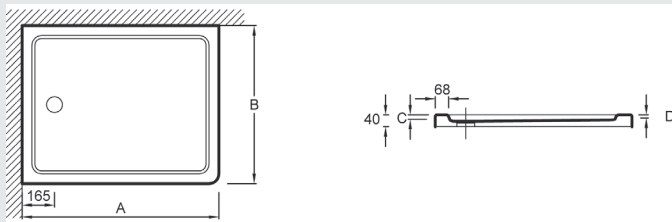

TECHNISCHE GEGEVENS

Materiaal & kleur douchebakken :

ACRYLIQUE BLANC

Vorm : vierkant

Ref.	A.	B	Poten
92 0390	800	16	9
92 0391	900	14	9
92 0392	1000	12	9

Vorm : rechthoek

Ref.	A.	B	C	D	Poten
92 0393	1000	800	25	12	9
92 0394	1100	800	25	12	11
92 0395	1200	800	25	9	11
92 0396	1200	900	25	9	11
92 0397	1400	800	25	5	13
92 0398	1400	900	25	4	13
92 0399	1500	760	24	3	13
92 0400	1600	700	24	4	13
92 0401	1600	760	24	4	13
92 0402	1600	900	24	4	13
92 0403	1700	760	24	4	13
92 0404	1700	900	24	4	13

Vorm : kwarttrond

Ref.	A.	B	C	D	Poten
92 0405	900	900	350	14	9

Extra-vlakke afvoer

Inloopstrook