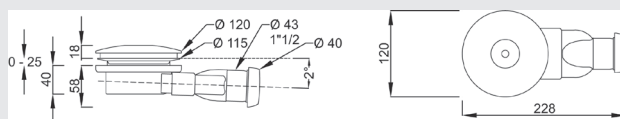

TECHNISCHE GEGEVENS

Materiaal & kleur douchebakken :

ACRYLIQUE BLANC

Vorm : vierkant

Ref.	A.	B	Poten
92 0390	800	16	9
92 0391	900	14	9
92 0392	1000	12	9

Vorm : rechthoek

Ref.	A.	B	C	D	Poten
92 0393	1000	800	25	12	9
92 0394	1100	800	25	12	11
92 0395	1200	800	25	9	11
92 0396	1200	900	25	9	11
92 0397	1400	800	25	5	13
92 0398	1400	900	25	4	13
92 0399	1500	760	24	3	13
92 0400	1600	700	24	4	13
92 0401	1600	760	24	4	13
92 0402	1600	900	24	4	13
92 0403	1700	760	24	4	13
92 0404	1700	900	24	4	13

Vorm : kwarttrond

Ref.	A.	B	C	D	Poten
92 0405	900	900	350	14	9

Extra-vlakke afvoer

Inloopstrook