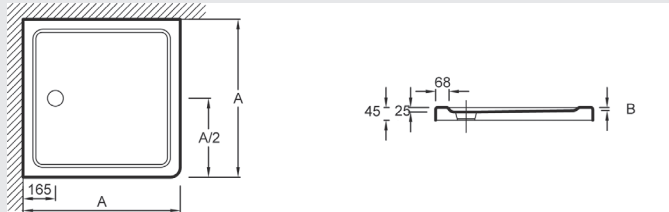

TECHNISCHE GEGEVENS

Materiaal & kleur douchebakken :

ACRYLIQUE BLANC

Vorm : vierkant

Ref.	A.	B	Poten
92 0390	800	16	9
92 0391	900	14	9
92 0392	1000	12	9

Vorm : rechthoek

Ref.	A.	B	C	D	Poten
92 0393	1000	800	25	12	9
92 0394	1100	800	25	12	11
92 0395	1200	800	25	9	11
92 0396	1200	900	25	9	11
92 0397	1400	800	25	5	13
92 0398	1400	900	25	4	13
92 0399	1500	760	24	3	13
92 0400	1600	700	24	4	13
92 0401	1600	760	24	4	13
92 0402	1600	900	24	4	13
92 0403	1700	760	24	4	13
92 0404	1700	900	24	4	13

Vorm : kwarttrond

Ref.	A.	B	C	D	Poten
92 0405	900	900	350	14	9

Extra-vlakke afvoer

Inloopstrook