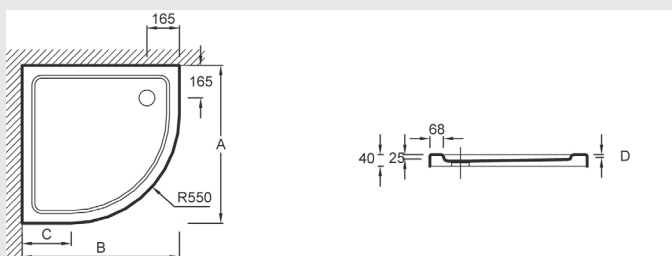

TECHNISCHE GEGEVENS

Materiaal & kleur douchebakken :

ACRYLIQUE BLANC

Vorm : vierkant

Ref.	A.	B	Poten
92 0390	800	16	9
92 0391	900	14	9
92 0392	1000	12	9

Vorm : rechthoek

Ref.	A.	B	C	D	Poten
92 0393	1000	800	25	12	9
92 0394	1100	800	25	12	11
92 0395	1200	800	25	9	11
92 0396	1200	900	25	9	11
92 0397	1400	800	25	5	13
92 0398	1400	900	25	4	13
92 0399	1500	760	24	3	13
92 0400	1600	700	24	4	13
92 0401	1600	760	24	4	13
92 0402	1600	900	24	4	13
92 0403	1700	760	24	4	13
92 0404	1700	900	24	4	13

Vorm : kwarttrond

Ref.	A.	B	C	D	Poten
92 0405	900	900	350	14	9

Extra-vlakke afvoer

Inloopstrook