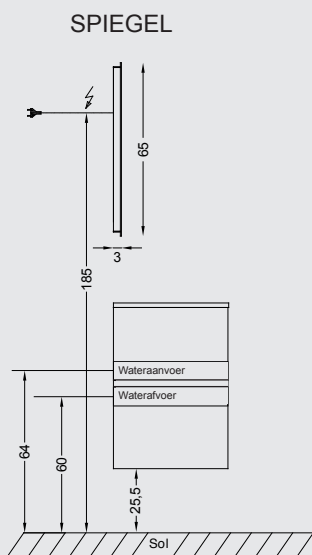

TECHNISCHE GEGEVENS

Materialen meubel :

MELAMINE HOOGGLANS OF MELAMINE HOUT

Materiaal & kleur waskomtafel :

KERAMIEK HOOGGLANS WIT

Kleuren meubel :

FRONT & ZIJKANTEN MELAMINE HOOGGLANS	
Kleur	Code
Antraciet grijs	2105
Gazelle	2172
Wit	0873
Kleur en Code te bepalen	

FRONT & ZIJKANTEN MELAMINE HOUT	
Kleur	Code
Chêne Arlington	2173
Chêne Québec	2143
Kleur en Code te bepalen	

⚠ Vast bedrag voor alle standaard melamine kleuren uit het assortiment van Sanijura 150,- € per bestelling ref 92 9990 (zie blz 1/5)

Technische maten

DE GEMIDDELDE STANDAARD HOOGTE IS VARIABEL PER PERSOON

Sanitaire ruimte 7 cm

Recupelbelasting per verlichtingspunt **NIET** bij de prijs inbegrepen

Informatie:
De meubelen worden geleverd zonder schroeven of pluggen voor de bevestiging