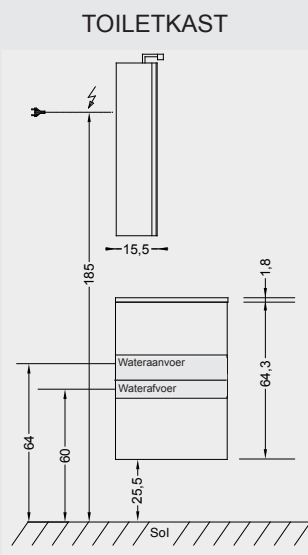

TECHNISCHE GEGEVENS

Materialen meubel :

MELAMINE HOOGGLANS OF MELAMINE HOUT

Materiaal & kleur waskomtafel :

KERAMIEK HOOGGLANS WIT

Kleuren meubel :

FRONT & ZIJKANTEN MELAMINE HOOGGLANS	
Kleur	Code
Antraciet grijs	2105
Gazelle	2172
Wit	0873
Kleur en Code te bepalen	

Technische maten

DE GEMIDDELDE STANDAARD HOOGTE IS VARIABEL PER PERSOON

Sanitaire ruimte 7 cm

Recupelbelasting per verlichtingspunt **NIET** bij de prijs inbegrepen

Informatie:
De meubelen worden geleverd zonder schroeven of pluggen voor de bevestiging