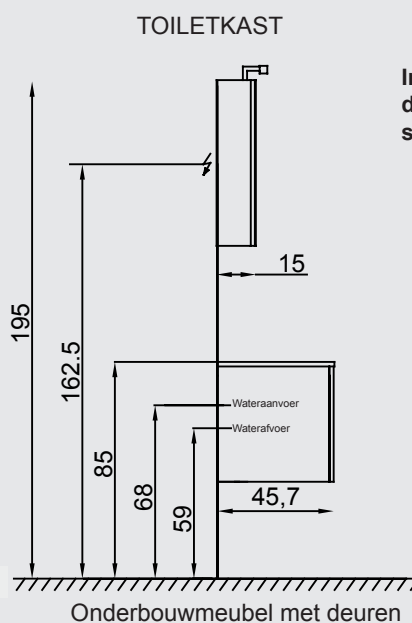

TECHNISCHE GEGEVENS

Materialen meubel :

MELAMINE HOOGGLANS OF MELAMINE HOUT

Materiaal & Kleur waskomtafel :

KERAMIEK HOOGGLANS WIT

Kleuren meubel

FRONT & ZIJKANTEN MELAMINE HOOGGLANS	
Kleur	Code
Antraciet grijs	2105
Gazelle	2172
Wit	0873
Kleur en Code te bepalen	

FRONT & ZIJKANTEN MELAMINE HOUT	
Kleur	Code
Kers Romana	2209
Kleur en Code te bepalen	

Opgelet ! De zijkanten van de toiletkasten zijn altijd satijnwit

Technische maten

DE GEMIDDELDE STANDAARD HOOGTE IS VARIABEL PER PERSOON

Informatie :
de meubelen worden geleverd zonder schroeven of pluggen voor de bevestiging

Recupelbelasting per verlichtingspunt **NIET** bij de prijs inbegrepen

Sanitaire ruimte 7 cm

WASKOMTAFEL