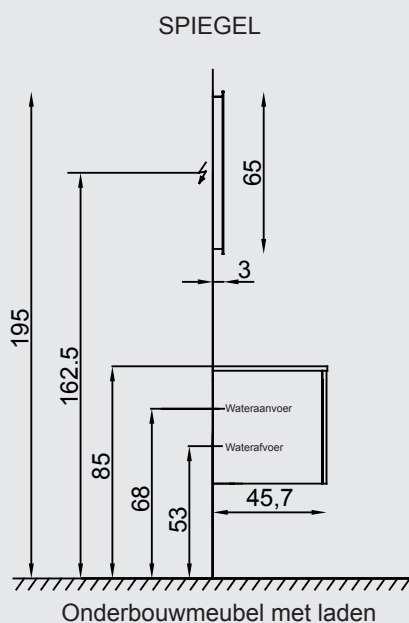

TECHNISCHE GEGEVENS

Materialen meubel :

MELAMINE HOOGGLANS OF MELAMINE HOUT

Materiaal & Kleur waskomtafel :

KERAMIEK HOOGGLANS WIT

Kleuren meubel

FRONT & ZIJKANTEN MELAMINE HOOGGLANS	
Kleur	Code
Antraciet grijs	2105
Gazelle	2172
Wit	0873
Kleur en Code te bepalen	

FRONT & ZIJKANTEN MELAMINE HOUT	
Kleur	Code
Kers Romana	2209
Kleur en Code te bepalen	

Opgelet ! De zijkanten van de toiletkasten zijn altijd satijnwit

Technische maten

DE GEMIDDELDE STANDAARD HOOGTE IS VARIABEL PER PERSOON

Informatie :
de meubelen worden geleverd zonder schroeven of pluggen voor de bevestiging

Recupelbelasting per verlichtingspunt **NIET** bij de prijs inbegrepen

Sanitaire ruimte 7 cm

WASKOMTAFEL