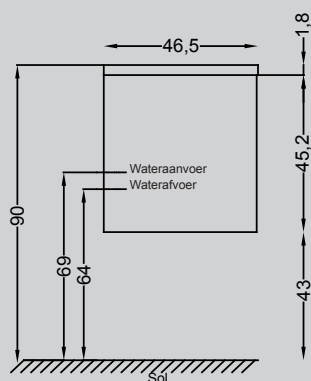

Materiaal meubelen :

MELAMINE

Materiaal waskomtafel :

KERAMIEK HOOGGLANS WIT

Kleuren meubelen

FRONT & ZIJKANTEN MELAMINE	
Kleuren	Code
Beton grijs	2535
Eik van Quebec	2143
Hoogglans antraciet grijs	2105
Hoogglans wit	0873
Kers Romana	2209
Kleur en Code te bepalen	

Technische maten

DE GEMIDDELDE STANDAARD
HOOGTE IS VARIABEL PER PERSOON

ONDERBOUWMEUBEL

Sanitaire ruimte 7 cm

Informatie :
De meubelen worden geleverd
zonder schroeven of pluggen
voor de bevestiging.

Waskomtafel